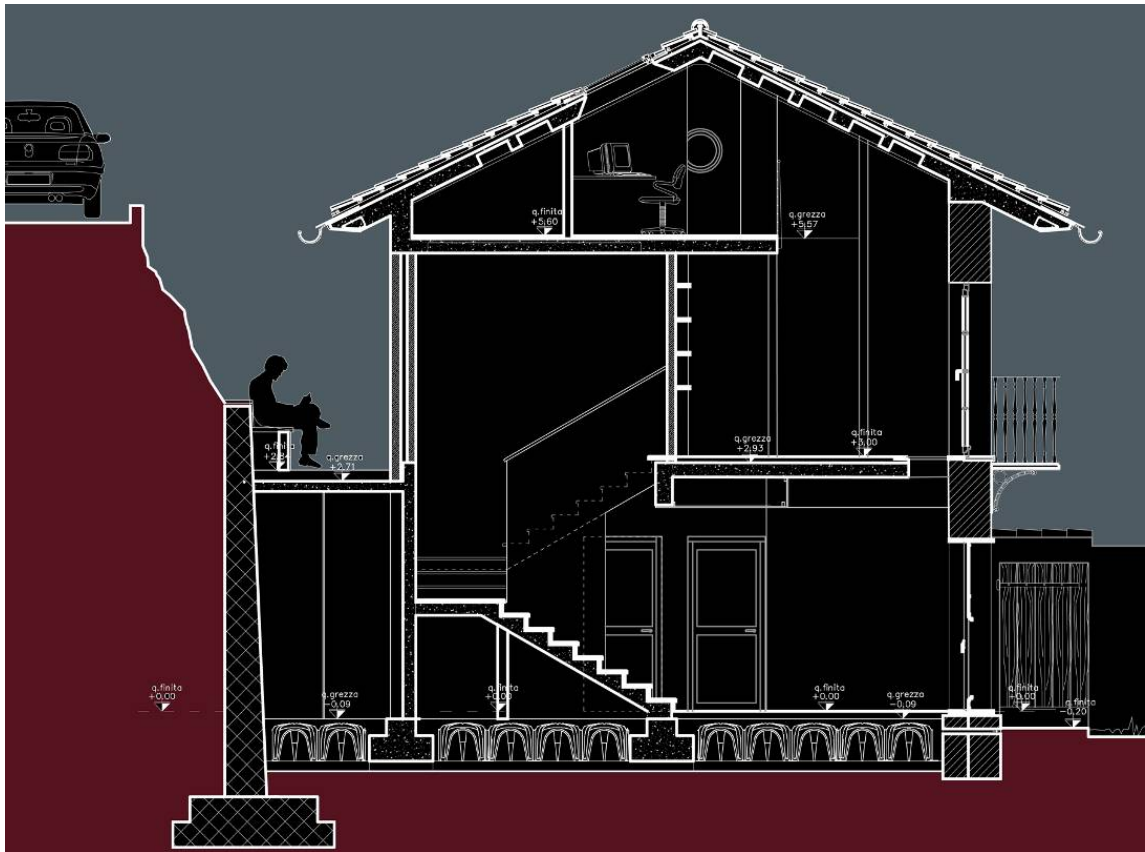

RISTRUTTURAZIONE DI EDIFICIO UNIFAMILIARE – CELLE LIGURE (SV)

COMUNE DI CELLE LIGURE (SV) – RISTRUTTURAZIONE DI EDIFICIO UNIFAMILIARE – 2003/ 2005

RISTRUTTURAZIONE DI EDIFICIO UNIFAMILIARE – CELLE LIGURE (SV)

**FASI DI CANTIERE - DEMOLIZIONI E CONSOLIDAMENTI
DELLE STRUTTURE DA CONSERVARE**

RISTRUTTURAZIONE DI EDIFICIO UNIFAMILIARE – CELLE LIGURE (SV)

PROGETTO SEZIONE TRASVERSALE

PROGETTO PLANIMETRIA DEL PRIMO PIANO